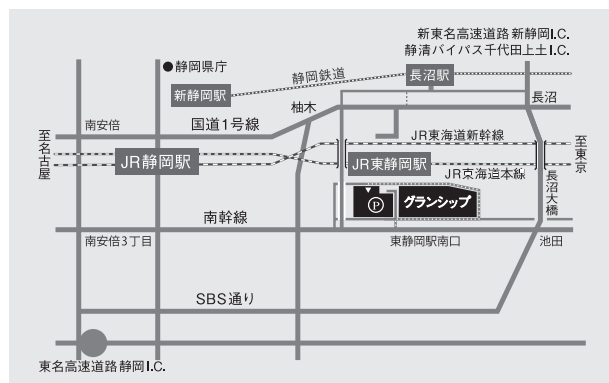

撮影: 本阿弥 清

会場のご案内

交通アクセス

- ・ JR東静岡駅南口隣接。
- ・ 静岡鉄道長沼駅徒歩10分。
- ・ 東海道新幹線(ひかり)で東京・名古屋から1時間、新大阪から2時間。JR静岡駅乗換、東静岡駅まで3分。
- ・ 車では、東名高速道路静岡I.Cから20分。新東名高速道路新静岡I.Cから15分。静岡バイパス千代田上土I.Cから10分。

公演当日は混雑が予想されますので、公共の交通機関をご利用ください。